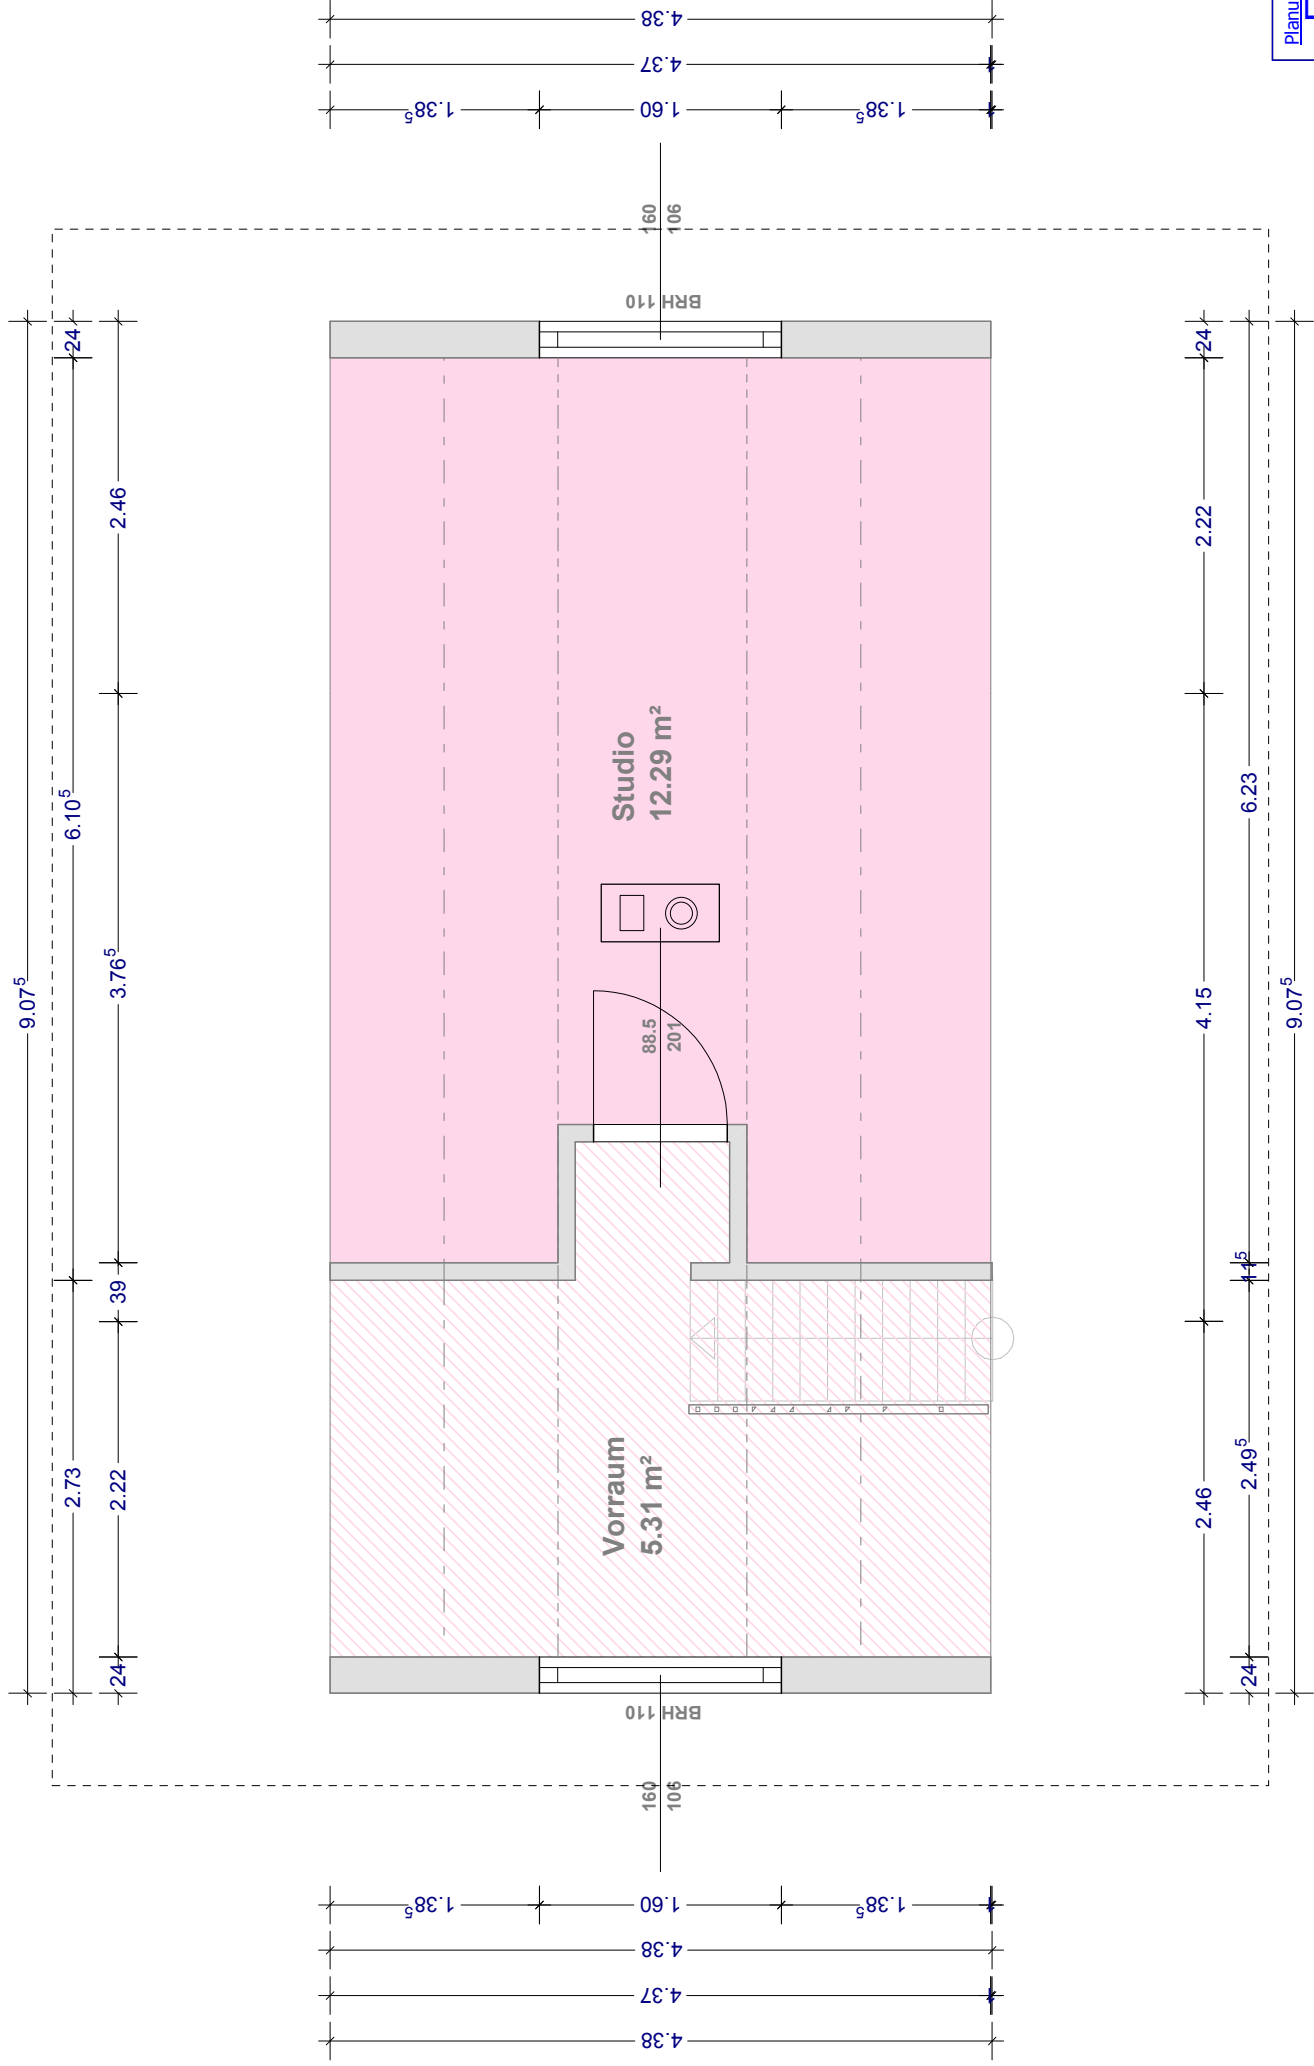

Bitte beachten:
 Einrichtungsgegenstände sind nicht
 Gegenstand des Leistungsangebotes!
 Keine Haftung für eventuelle Planungs-
 und/oder Darstellungsfehler!

Flächen Spitzboden:	5.31m ²
Vorraum:	12.29m ²
Studio:	17.60m ²
SUMME:	136.48m ²
HAUS KOMPLETT:	136.48m ²

Planung: ENIGMA GbR Goos 1a - 18556 Dranske Alle Rechte vorbehalten	
Bauherr: ENIGMA GbR	Maßstab: 1 : 50
Projekt: MEERESWOGE	Datum: 05.11.2010
Geschoss: Spitzboden	gez.:
	Plan-Nr.: